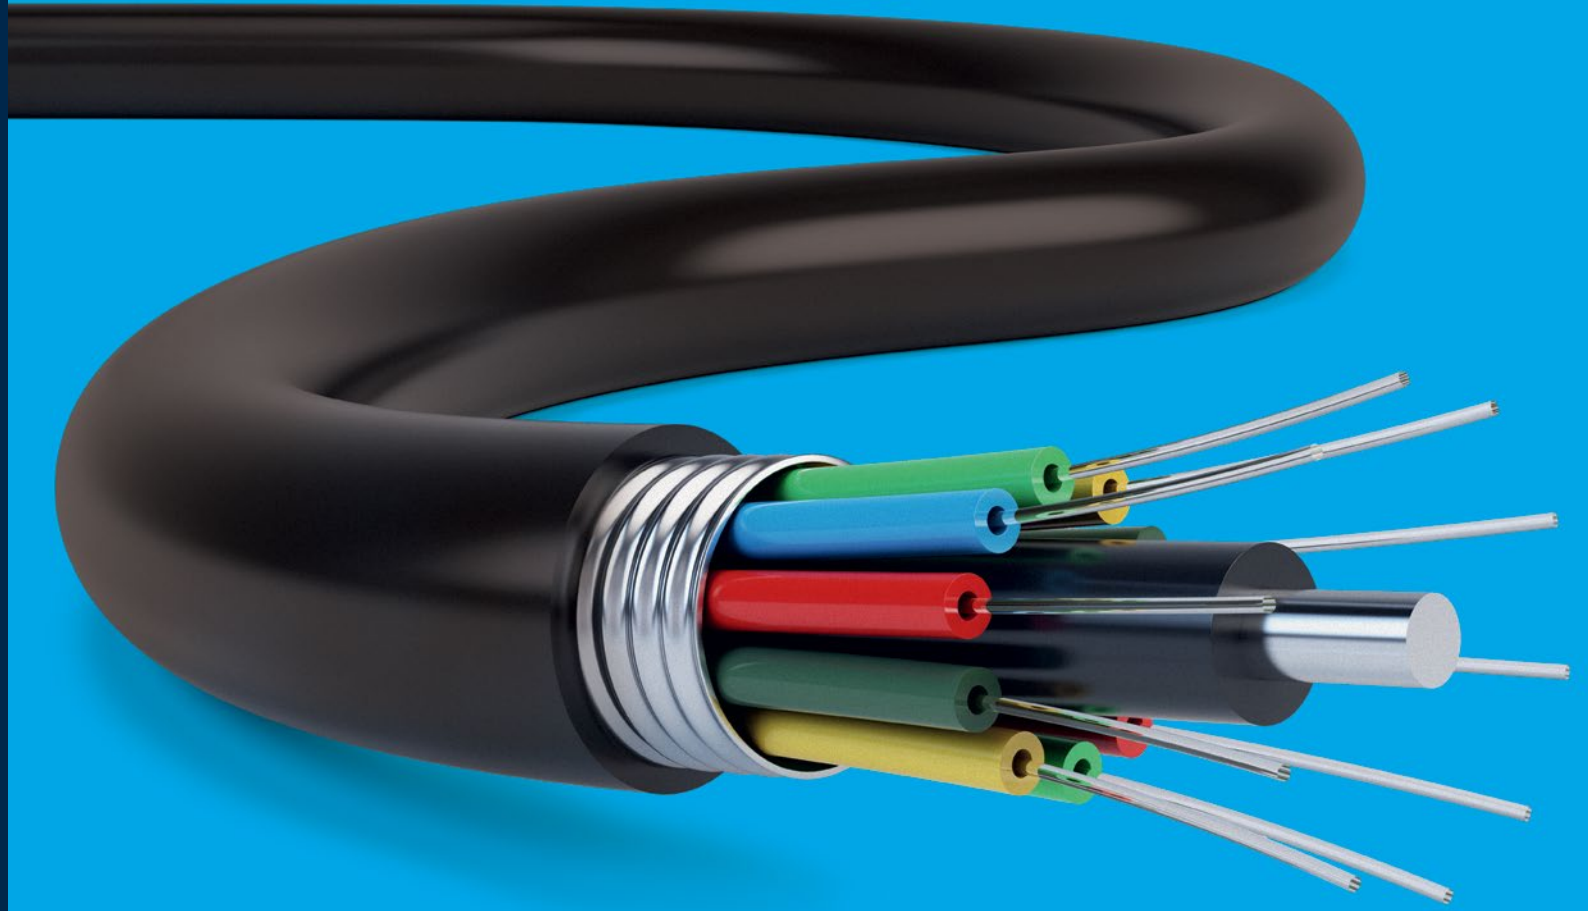

OPTOFIBER

FIBEROPTIK

Fibern är en mycket tunn glastråd, ungefär lika tunn som ett tiondels hårstrå. Den är uppbyggd i tre lager. Den innersta kärnan är tillverkad av ren kvarts, det renaste glas som kan tas fram. Runt om kärnan ligger ett glasskikt som kallas 'cladding', vilket har ett annat brytningsindex än kärnan och ser till att ljuspulserna inte läcker ut från den rena fiberkärnan. Det tredje lagret 'coating' är en skyddande plast som sedan skalas bort vid själva svetsmomentet.