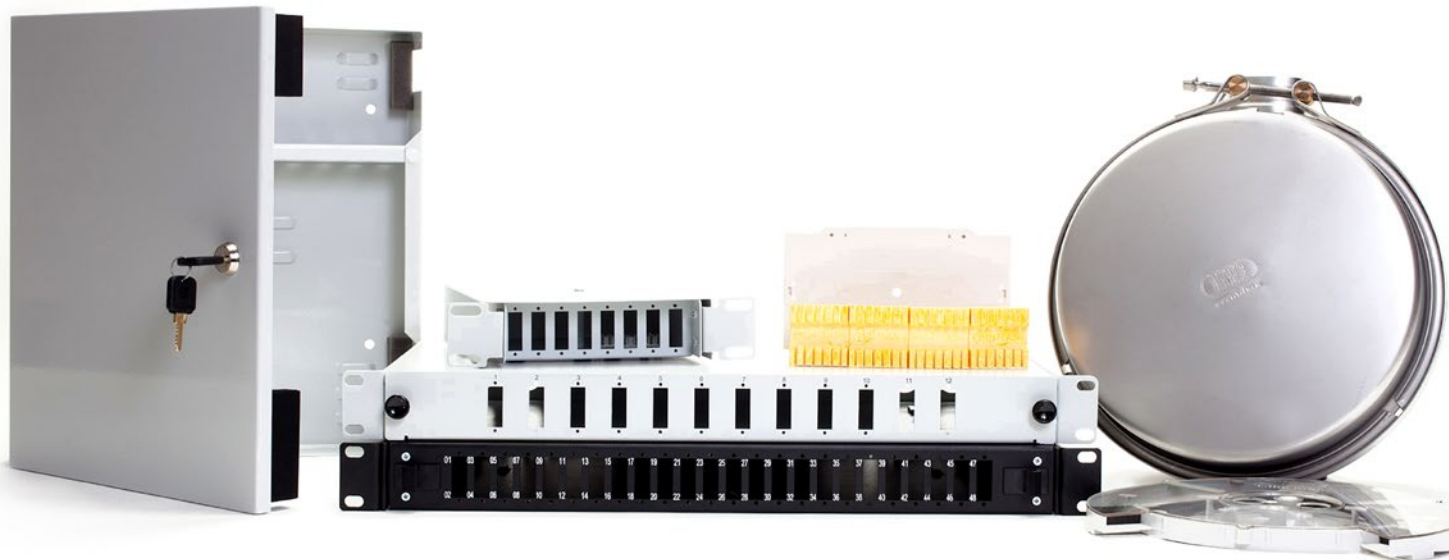

FIBERSKARVBOX

NVG-NR	PRODUKT	BESKRIVNING	FÄRG
2010028	SKARVBOX	Maxi, För 48 skarvar	Vit
2010029	SKARVBOX	Maxi, För 96 skarvar	Vit
2010022	SKARVBOX	Överlämnings-skåp, LM, 12xSCD	Vit
2010019	SKARVBOX	Överlämnings-skåp, LM, 24xSCD	Vit
2010020	SKARVBOX	Överlämnings-skåp, LM, 48xSCD	Vit

FIBERSKARVBOXAR

Vi tillhandahåller ett stort utbud av fiberskarvboxar.
Fråga oss efter just din favorit.

ODF 19"/VÄGG

NVG-NR	PRODUKT	BESKRIVNING	FÄRG
2010001	VÄGGBOX	5303, 6xSCD, Ink. 19" vinklar	Beige
2010060	VÄGGBOX	NVG, 8xSCD, Ink. 19" vinklar	Grå
2010005	ODF 19"	5248/101, 12xSCD, Fast	Beige
2010003	ODF 19"	5277/101, 24xSCD, Fast	Beige
2010002	TILLBEHÖR	5276, Install.kit till 2010005 & 2010003	Beige
2010004	ODF 19"	5224/101, 24xSCD, Utdrag	Beige
2010010	ODF 19"	5309/101, 24xLC, Quad, 96f, Utdrag	Beige
2010011	ODF 19"	5309/101, 48xLC, Quad, 192f, Utdrag	Beige
2010051	ODF 19"	NVG, 24xSCD, Utdrag	Svart
2010050	ODF 19"	NVG, 48xSCD, 2He, Utdrag	Svart
2010070	ODF 19"	MMC, 24xSCD, Utdragbr m. kablagesskydd	Grå