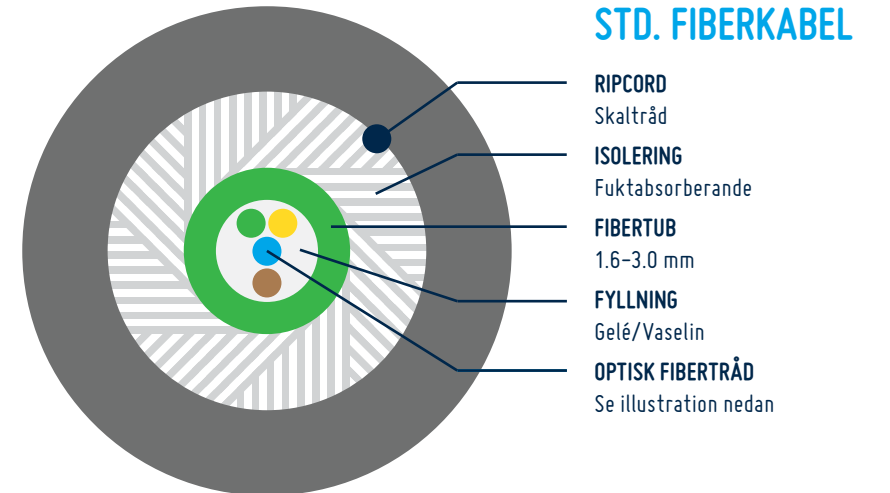

SINGELMODE OCH MULTIMODE

För datakommunikation finns det idag framförallt två standard fibertyper, singelmode och multimode. Den stora skillnaden mellan dessa är framförallt överföringskapacitet i förhållande till avstånd. Singelmodekabeln är överlägsen med en i praktiken obegränsad överföringskapacitet. Den är speciellt utvecklad för att tåla yttre påverkan, exempelvis vid trånga utrymmen där kabeln kan stressas utan att skapa för höga dämpningsvärden (G657A-).

Multimodekabeln används framförallt i datorhallar där stora mängder data transporteras över väldigt korta sträckor lokalt. Det finns idag fem olika typer av multimodekabel: OM1 till OM5 där OM3 och OM4 är de vanligaste.

TOTALLEVERANTÖR INOM FIBEROPTIK

Som totalleverantör inom fiberoptik erbjuder Nätverksgrossisten självklart både singelmode och multimode — med alla tänkbara tillbehör.

Med mer än 25 års erfarenhet av fiber vägleder vi dig till rätt lösning.

Vi tillhandahåller även installationsinstrument för uthyrning och erbjuder utbildning för era tekniker på vårt kontor i Malmö.

Produkternas plastdetaljer är självklart halogenfria (LSZH) för en säker arbetsmiljö.