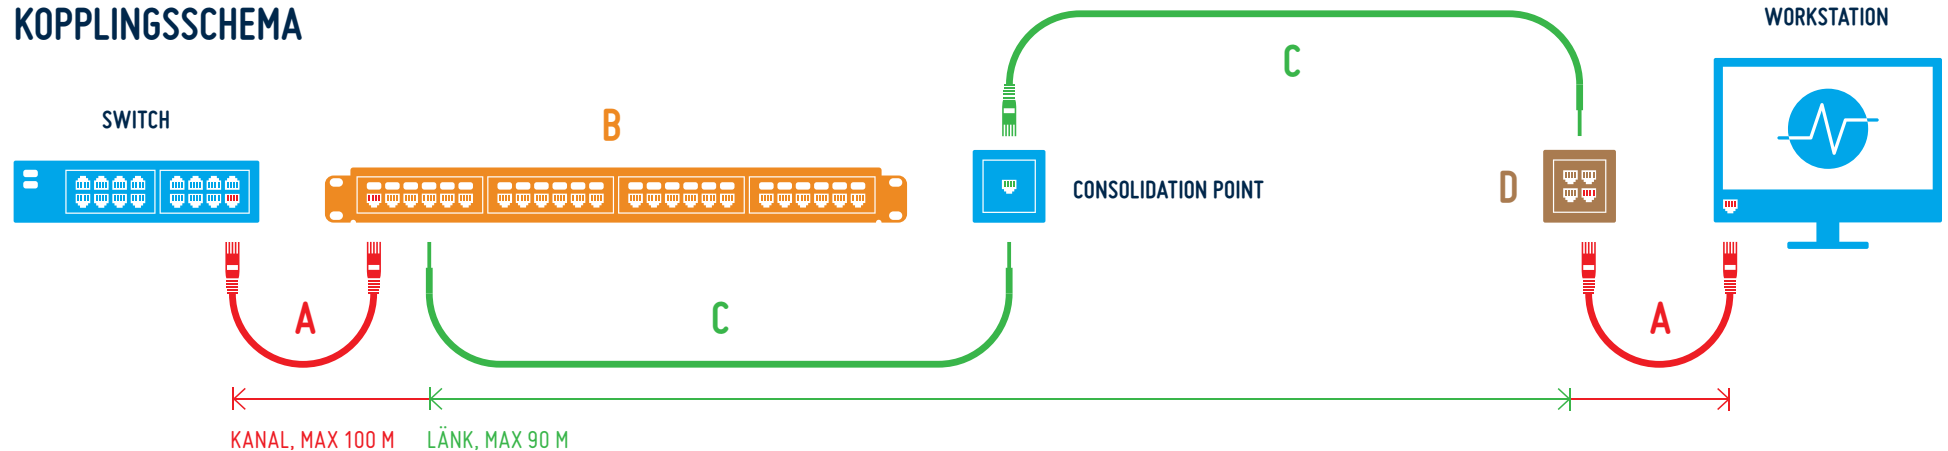

KOPPLINGSSCHEMA